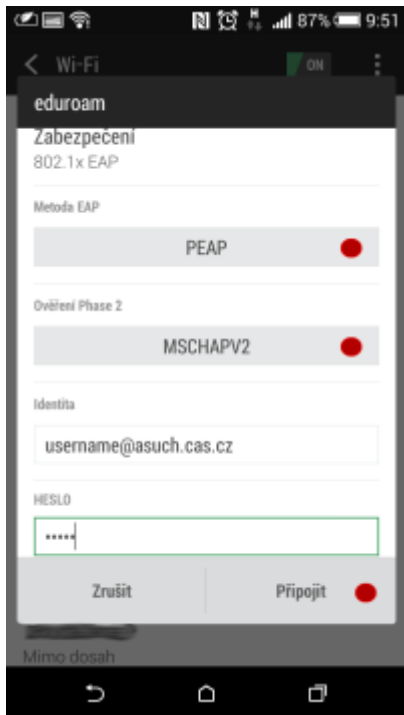

Připojení do sítě Eduroam

cesta pro nastavení v menu zařízení: Nastavení → v sekci Bezdrátová připojení a sítě → Wi-Fi (zapnout) → vybrat síť eduroam

1. Metoda EAP: **PEAP**
2. Ověření Phase 2: **MSCHAPV2**
3. Identita: **uživatelské jméno@asuch.cas.cz**
4. Heslo bezdrátové sítě: **vaše heslo do sítě ASUCH**
5. pokročilé možnosti není třeba nastavovat

Připojení VPN

cesta pro nastavení v menu zařízení: Nastavení → v sekci Bezdrátová připojení a sítě → Další → Síť VPN

Před nastavením VPN je nutné nastavit kód PIN nebo heslo zámku obrazovky

1. Přidat profil VPN
2. Název: *např.* **VPN ASUCH**
3. Typ: **PPTP**
4. Adresa serveru: **vpn.asuch.cas.cz**
5. Šifrování PPP (MPPE): **zaškrtnout**
6. nezobrazovat rozšířené možnosti
7. Uložit
8. při připojování zadáte asuch\uživatelské jméno a vaše heslo do sítě ASUCH