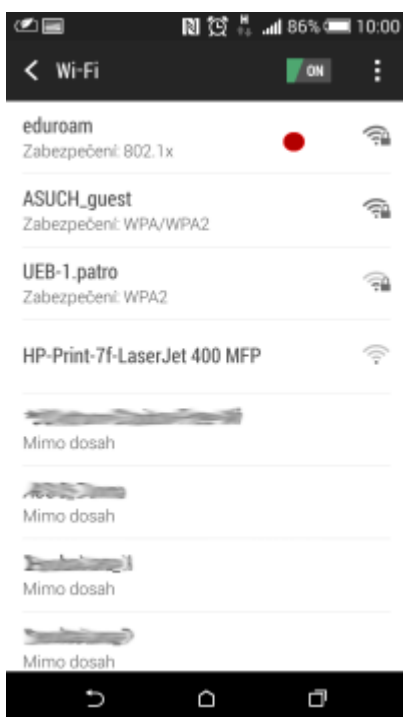

Připojení do sítě Eduroam

cesta pro nastavení v menu zařízení: Nastavení → v sekci Bezdrátová připojení a sítě → Wi-Fi (zapnout) → vybrat síť eduroam

1. Metoda EAP: **PEAP**
2. Ověření Phase 2: **MSCHAPV2**
3. Identita: **uživatelské jméno@asuch.cas.cz**
4. Heslo bezdrátové sítě: **vaše heslo do sítě ASUCH**
5. pokročilé možnosti není třeba nastavovat

Připojení VPN

cesta pro nastavení v menu zařízení: Nastavení → v sekci Bezdrátová připojení a sítě → Další → Síť VPN

Před nastavením VPN je nutné nastavit kód PIN nebo heslo zámku obrazovky

1. Přidat profil VPN
2. Název: *např.* **VPN ASUCH**
3. Typ: **PPTP**
4. Adresa serveru: **vpn.asuch.cas.cz**
5. Šifrování PPP (MPPE): **zaškrtnout**
6. nezobrazovat rozšířené možnosti
7. Uložit
8. při připojování zadáte asuch\uživatelské jméno a vaše heslo do sítě ASUCH