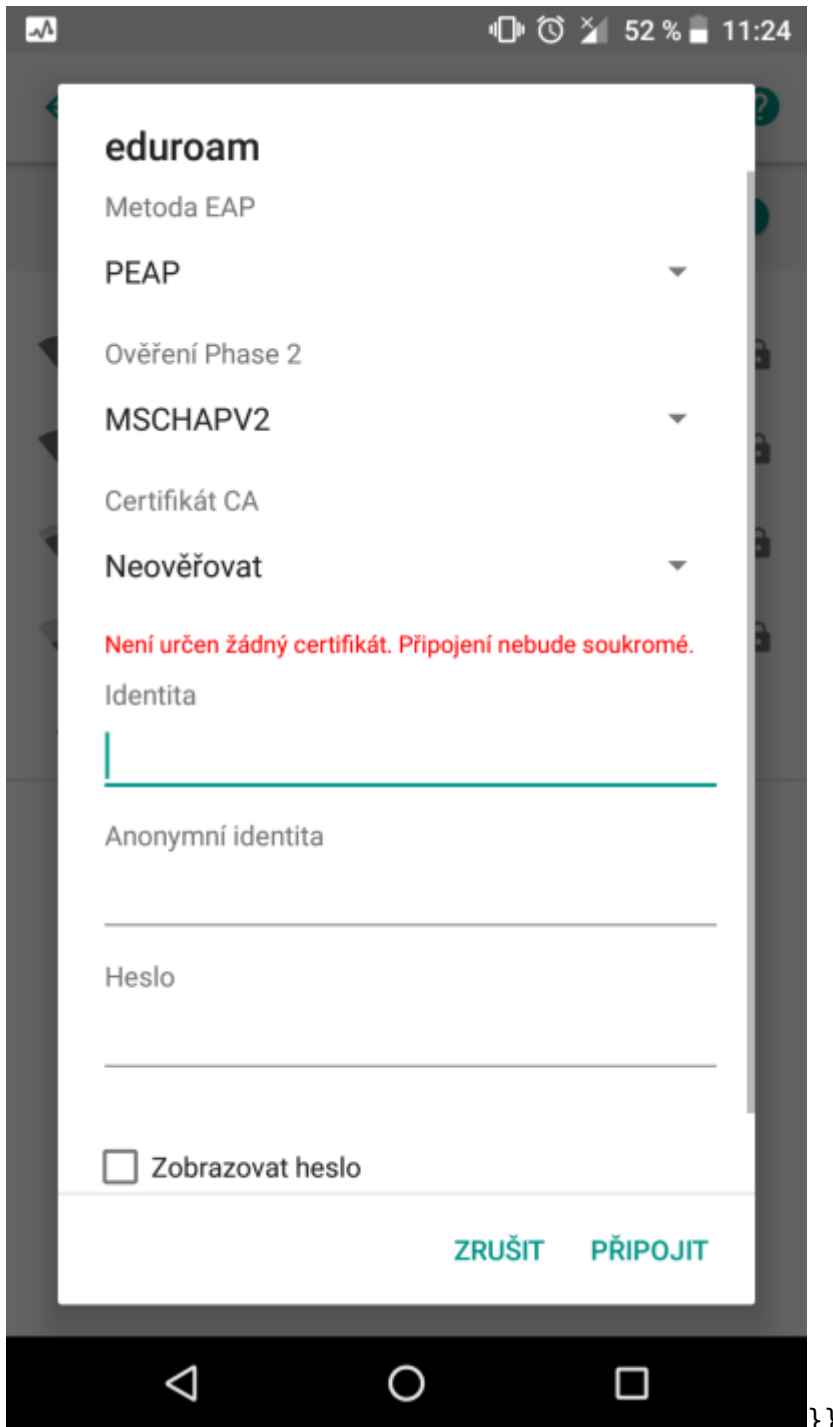

## Připojení do sítě Eduroam

cesta pro nastavení v menu zařízení: Nastavení → v sekci Bezdrátová připojení a sítě → Wi-Fi (zapnout) → vybrat síť eduroam

1. Metoda EAP: **PEAP**
2. Ověření Phase 2: **MSCHAPV2**
3. Certifikát CA: Neověřovat
4. Identita: **uživatelské jméno@icpf.cas.cz** nebo (@ueb.cas.cz, @gli.cas.cz, @tc.cas.cz) dle vaší organizace
5. Heslo bezdrátové sítě: **vaše heslo do sítě ASUCH**
6. pokročilé možnosti není třeba nastavovat

## Připojení VPN

cesta pro nastavení v menu zařízení: Nastavení → v sekci Bezdrátová připojení a sítě → Další → Sít VPN

Před nastavením VPN je nutné nastavit kód PIN nebo heslo zámku obrazovky

1. Přidat profil VPN
2. Název: *např.* **VPN ASUCH**