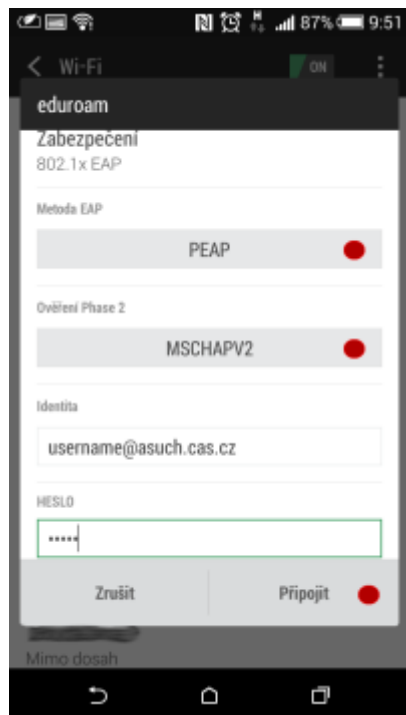

Připojení do sítě Eduroam

cesta pro nastavení v menu zařízení: Nastavení → v sekci Bezdrátová připojení a sítě → Wi-Fi (zapnout) → vybrat síť eduroam

1. Metoda EAP: **PEAP**
2. Ověření Phase 2: **MSCHAPV2**
3. Certifikát CA: Neověřovat
4. Identita: **uživatelské jméno@icpf.cas.cz** nebo (@ueb.cas.cz, @gli.cas.cz, @tc.cas.cz) dle vaší organizace
5. Heslo bezdrátové sítě: **vaše heslo do sítě ASUCH**
6. pokročilé možnosti není třeba nastavovat

Připojení VPN

cesta pro nastavení v menu zařízení: Nastavení → v sekci Bezdrátová připojení a sítě → Další → Sítě VPN

Před nastavením VPN je nutné nastavit kód PIN nebo heslo zámku obrazovky

1. Přidat profil VPN
2. Název: *např.* **VPN ASUCH**